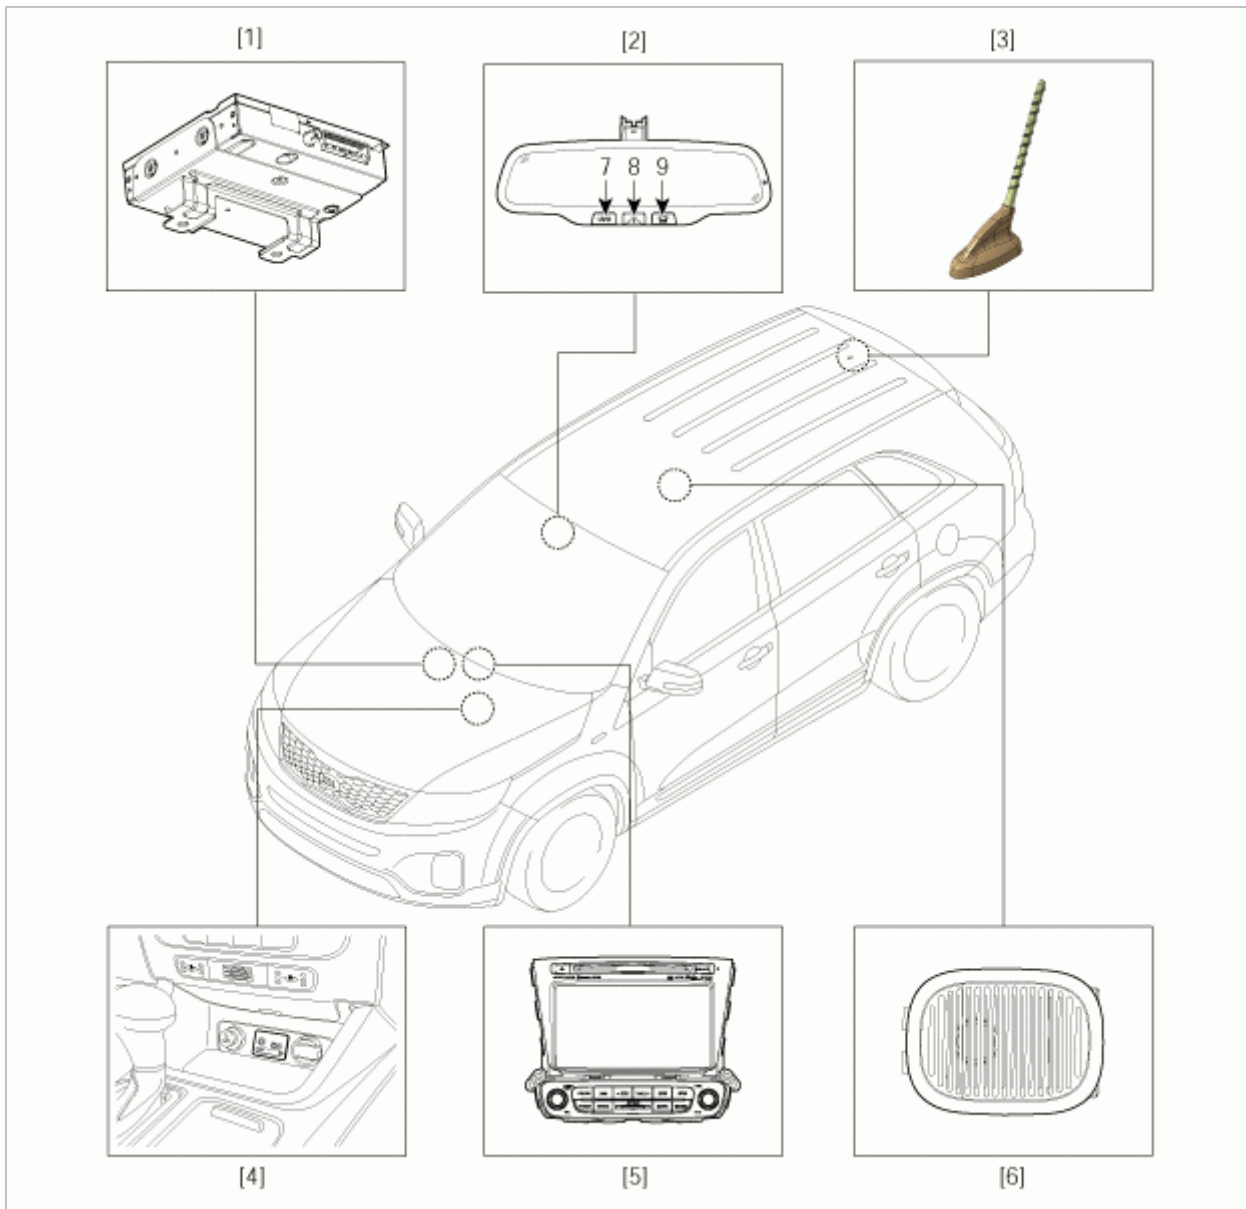

部件

- 1. 远程信息处理模块 (TMU)
- 2. 室内后视镜开关
- 3. 车顶天线 (GPS+CDMA)
- 4. Aux接口
- 5. 音频/视频/导航控制器

- 6. 麦克风
- 7. 车辆服务呼叫 (VCC) 按钮
- 8. 兴趣点 (POI) 按钮
- 9. SOS呼叫按钮